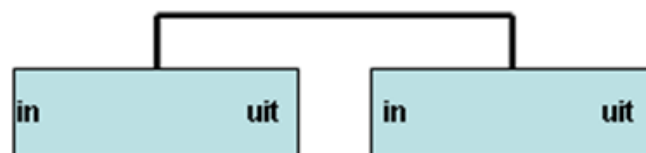

E-mail: sales@boralit.com

www.boralit.com

BORALIT

plastic tank solutions

KOPPELEN VAN REGENWATERTANKS

RECHTHOEKIGE REGENWATERTANKS

Gelieve aan te duiden hoe de tanks gekoppeld moeten worden.

RW 1.000 RH