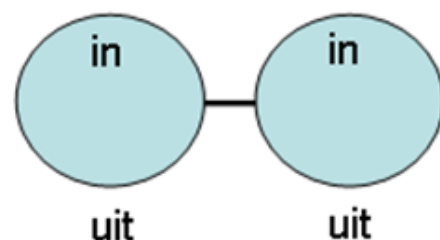

KOPPELEN VAN REGENWATERTANKS

RONDE REGENWATERTANKS

Gelieve aan te duiden hoe de tanks gekoppeld moeten worden.

RW 1.000—RW 1.500—RW 2.000—RW 3.000—RW 5.000

RW 1.100—RW 1.600

Extra flexibel: 1 meter

Extra flexibel: 1 meter