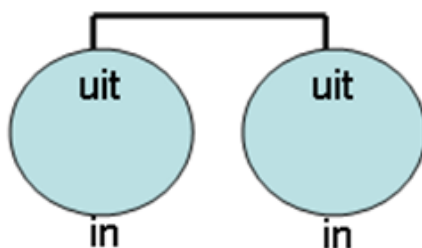

KOPPELEN VAN REGENWATERTANKS

RONDE REGENWATERTANKS

Gelieve aan te duiden hoe de tanks gekoppeld moeten worden.

RW 1.000—RW 1.500—RW 2.000—RW 3.000—RW 5.000

RW 1.100—RW 1.600

Extra flexibel: 1 meter

Extra flexibel: 1 meter

RW 2.400—RW 3.300—RW 6.000

Extra flexibel / Flexible en plus:
voor / pour 2400 – 1 meter
3300 – 2 meter
6000 – 2 meter

Boralit NV

Nijverheidslaan 12 B-9880 Aalter - België—2018

Tel.: +32 (0)9 375 11 11 Fax: +32 (0)9 375 22 22