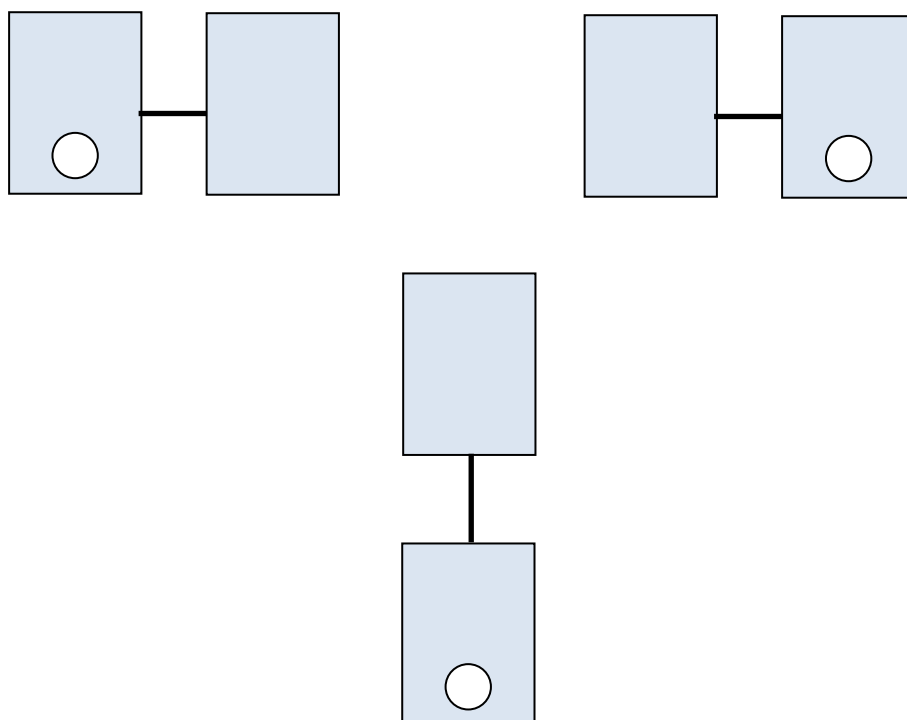

KOPPELEN VAN REGENWATERTANKS

PLATTE REGENWATERTANKS

CL2500—CL5000

Boralit NV

Nijverheidslaan 12 B-9880 Aalter - België—2018

Tel.: +32 (0)9 375 11 11 Fax: +32 (0)9 375 22 22

E-mail: sales@boralit.com

www.boralit.com

BORALIT

plastic tank solutions