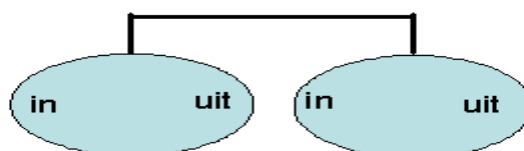

KOPPELEN VAN REGENWATERTANKS

RONDE REGENWATERTANKS

Gelieve aan te duiden hoe de tanks gekoppeld moeten worden.

RW 1.000—RW 1.500—RW 2.000—RW 3.000—RW 5.000

RW 1.100—RW 1.600

Extra flexibel: 1 meter

Extra flexibel: 1 meter

RW 2.400—RW 3.300—RW 6.000

Extra flexibel / Flexible en plus:
voor / pour 2400 – 1 meter
3300 – 2 meter
6000 – 2 meter

Boralit NV

Nijverheidslaan 12 B-9880 Aalter - België—2018

Tel.: +32 (0)9 375 11 11 Fax: +32 (0)9 375 22 22