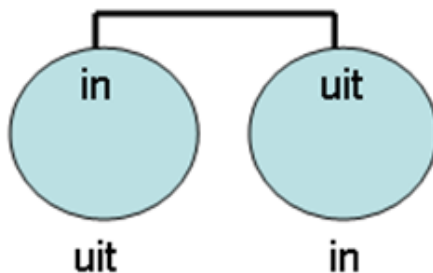

KOPPELEN VAN REGENWATERTANKS

RONDE REGENWATERTANKS

Gelieve aan te duiden hoe de tanks gekoppeld moeten worden.

RW 1.000—RW 1.500—RW 2.000—RW 3.000—RW 5.000

RW 1.100—RW 1.600

Extra flexibel: 1 meter

Extra flexibel: 1 meter

RW 2.400—RW 3.300—RW 6.000

Extra flexibel / Flexible en plus:
voor / pour 2400 – 1 meter
3300 – 2 meter
6000 – 2 meter

Boralit NV

Nijverheidslaan 12 B-9880 Aalter - België—2018

Tel.: +32 (0)9 375 11 11 Fax: +32 (0)9 375 22 22