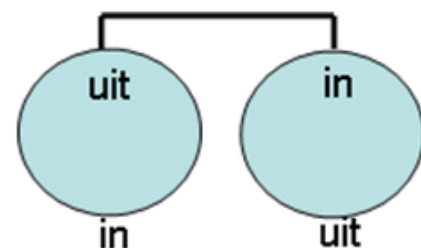

KOPPELEN VAN REGENWATERTANKS

RONDE REGENWATERTANKS

Gelieve aan te duiden hoe de tanks gekoppeld moeten worden.

RW 1.000—RW 1.500—RW 2.000—RW 3.000—RW 5.000

RW 1.100—RW 1.600

Extra flexibel: 1 meter

Extra flexibel: 1 meter

RW 2.400—RW 3.300—RW 6.000

Extra flexibel / Flexible en plus:
voor / pour 2400 – 1 meter
3300 – 2 meter
6000 – 2 meter

Boralit NV

Nijverheidslaan 12 B-9880 Aalter - België—2018

Tel.: +32 (0)9 375 11 11 Fax: +32 (0)9 375 22 22