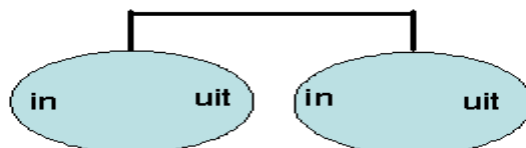

COUPLAGE CUVES D'EAU DE PLUIE

CUVES D'EAU DE PLUIE RONDERONDE

Veillez indiquer comment les cuves doivent être couplé.

RW 1.000—RW 1.500—RW 2.000—RW 3.000—RW 5.000

RW 1.100—RW 1.600

Extra flexibel: 1 meter

Extra flexibel: 1 meter

RW 2.400—RW 3.300—RW 6.000

Extra flexibel / Flexible en plus:
voor / pour 2400 – 1 meter
3300 – 2 meter
6000 – 2 meter

Boralit NV

Nijverheidslaan 12 B-9880 Aalter - Belgique—2018

Tel.: +32 (0)9 375 11 11 Fax: +32 (0)9 375 22 22