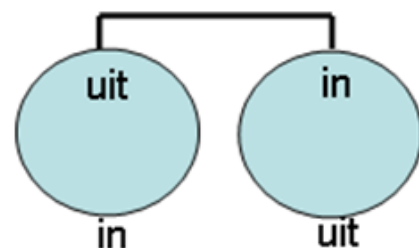

COUPLAGE CUVES D'EAU DE PLUIE

CUVES D'EAU DE PLUIE RONDERONDE

Veillez indiquer comment les cuves doivent être couplé.

RW 1.000—RW 1.500—RW 2.000—RW 3.000—RW 5.000

RW 1.100—RW 1.600

Extra flexibel: 1 meter

Extra flexibel: 1 meter

RW 2.400—RW 3.300—RW 6.000

Extra flexibel / Flexible en plus:
voor / pour 2400 – 1 meter
3300 – 2 meter
6000 – 2 meter

Boralit NV

Nijverheidslaan 12 B-9880 Aalter - Belgique—2018

Tel.: +32 (0)9 375 11 11 Fax: +32 (0)9 375 22 22