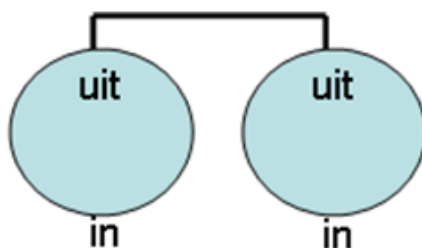

COUPLAGE CUVES D'EAU DE PLUIE

CUVES D'EAU DE PLUIE RONDERONDE

Veillez indiquer comment les cuves doivent être couplé.

RW 1.000—RW 1.500—RW 2.000—RW 3.000—RW 5.000

RW 1.100—RW 1.600

Extra flexibel: 1 meter

Extra flexibel: 1 meter

RW 2.400—RW 3.300—RW 6.000

Extra flexibel / Flexible en plus:
voor / pour 2400 – 1 meter
3300 – 2 meter
6000 – 2 meter

Boralit NV

Nijverheidslaan 12 B-9880 Aalter - Belgique—2018

Tel.: +32 (0)9 375 11 11 Fax: +32 (0)9 375 22 22