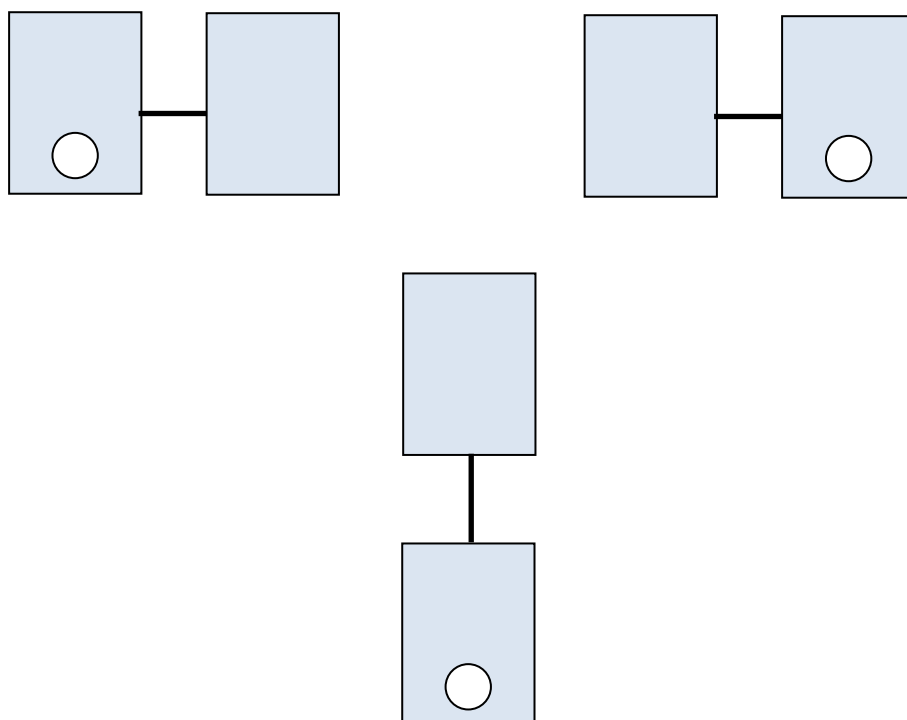

COUPLAGE CUVES D'EAU DE PLUIE

CUVES D'EAU DE PLUIE PLATE

CL2500—CL5000

Boralit NV

Nijverheidslaan 12 B-9880 Aalter - Belgique—2018

Tel.: + 32 (0)9 375 11 11 Fax: +32 (0)9 375 22 22

E-mail: sales@boralit.com

www.boralit.com

BORALIT

plastic tank solutions