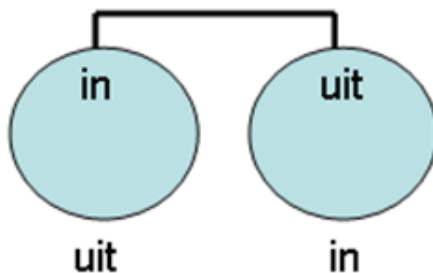

COUPLAGE CUVES D'EAU DE PLUIE

CUVES D'EAU DE PLUIE RONDERONDE

Veillez indiquer comment les cuves doivent être couplé.

RW 1.000—RW 1.500—RW 2.000—RW 3.000—RW 5.000

RW 1.100—RW 1.600

Extra flexibel: 1 meter

Extra flexibel: 1 meter

RW 2.400—RW 3.300—RW 6.000

Extra flexibel / Flexible en plus:
voor / pour 2400 – 1 meter
3300 – 2 meter
6000 – 2 meter

Boralit NV

Nijverheidslaan 12 B-9880 Aalter - Belgique—2018

Tel.: +32 (0)9 375 11 11 Fax: +32 (0)9 375 22 22