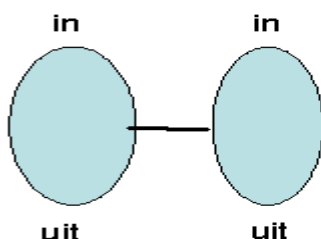

Extra flexibel: 1 meter

Extra flexibel: 1 meter

RW 2.400—RW 3.300—RW 6.000