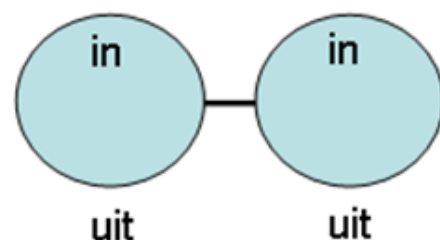

COUPLAGE CUVES D'EAU DE PLUIE

CUVES D'EAU DE PLUIE RONDERONDE

Veillez indiquer comment les cuves doivent être couplé.

RW 1.000—RW 1.500—RW 2.000—RW 3.000—RW 5.000

RW 1.100—RW 1.600

Extra flexibel: 1 meter

Extra flexibel: 1 meter